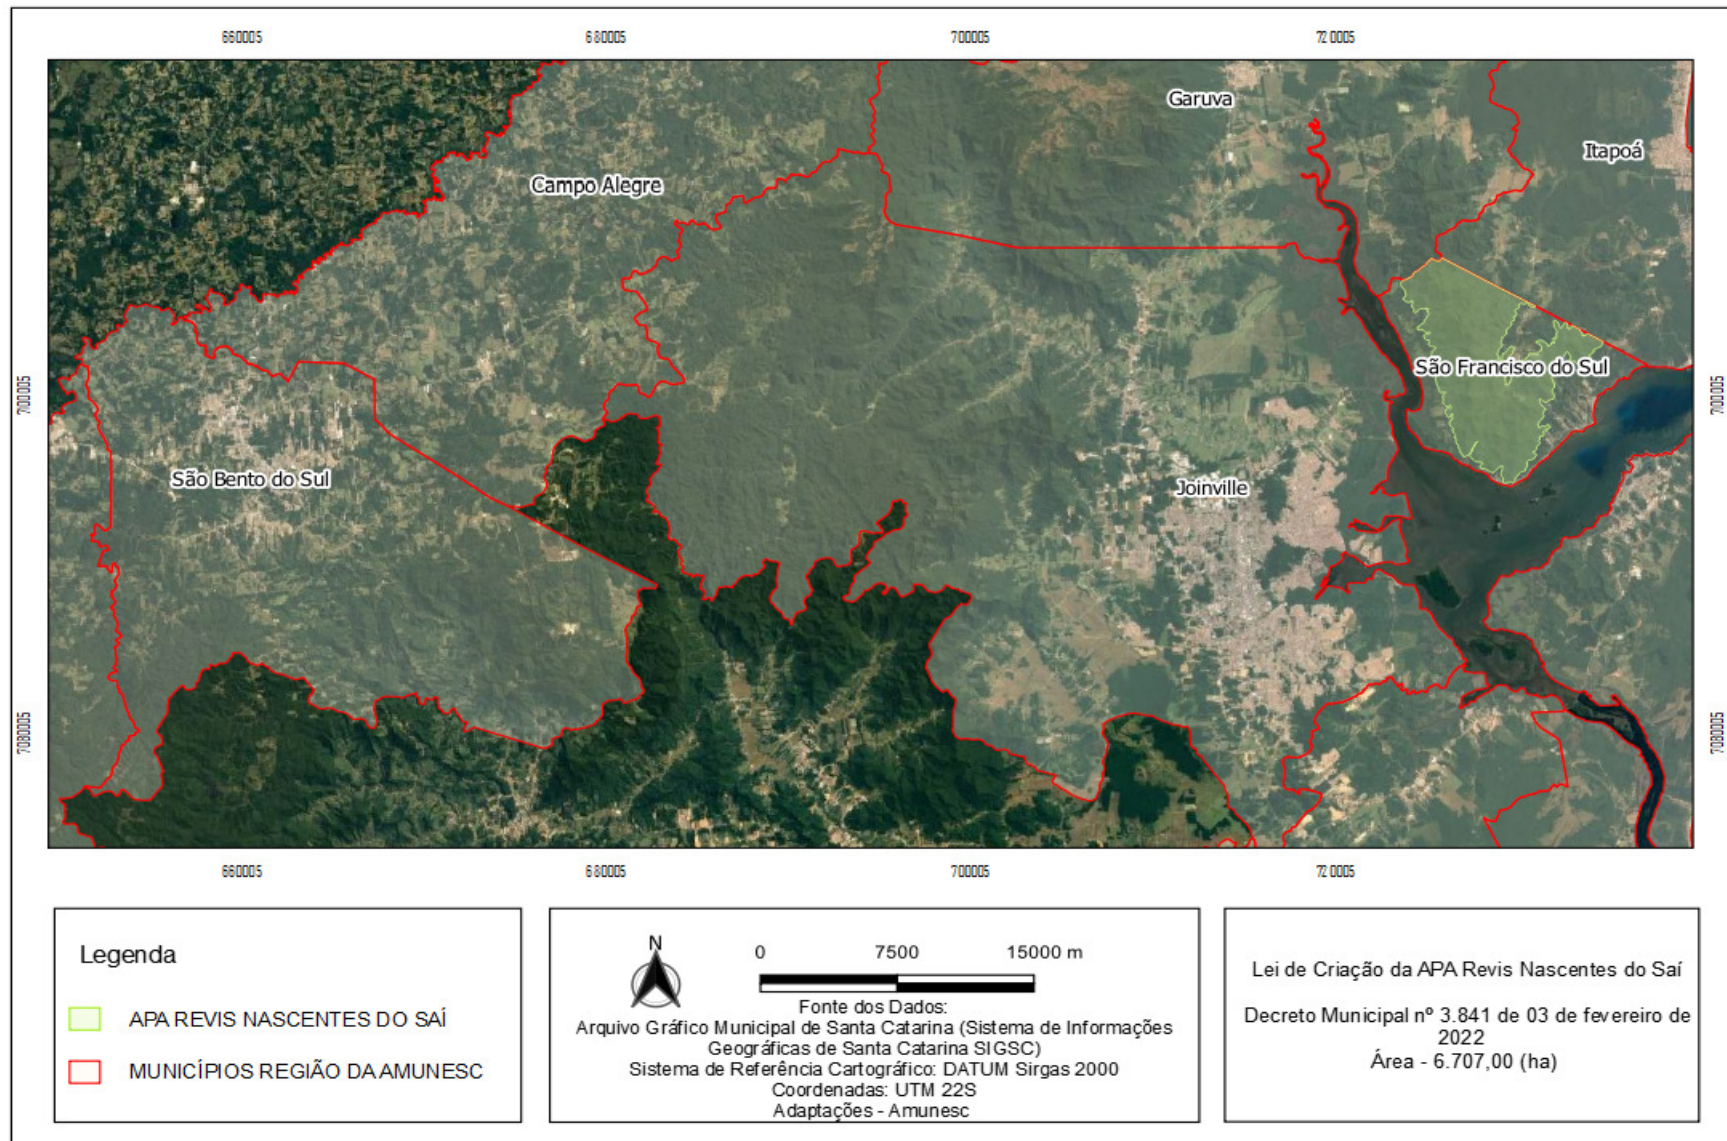

APÊNDICES

Seguem as Plantas contendo os limites das áreas que necessitam de Elaboração dos respectivos Planos de Manejo:
Apêndice 01 - APA dos Campos do Quirirí, localizada no Município de Campo Alegre/SC

Apêndice 02 - APA do Quirirí, localizada no Município de Garuva/SC.

Apêndice 03 - Área 03 - APA Represa do Alto Rio Preto, localizada no Município de Rio Negrinho/SC.

Apêndice 04 - APA da Bacia Hidrográfica do Rio dos Bugres, localizada no Município de Rio Negrinho/SC.

Apêndice 05 - APA Revis Nascentes do Saí, localizada no Município de São Francisco do Sul/ SC.

Seguem as Plantas contendo os limites das áreas que necessitam de Revisão dos respectivos Planos de Manejo:
Apêndice 06 - APA Serra Dona Francisca, localizada no Município de Joinville/SC.

Apêndice 07 - APA Rio Vermelho Humbold, localizada no Município de São Bento do Sul/SC.

Coordenadas e vértices que delimitam as Poligonais das APA's

Apêndice 08 - Coordenadas dos vértices que delimitam a APA dos Campos do Quiriri: