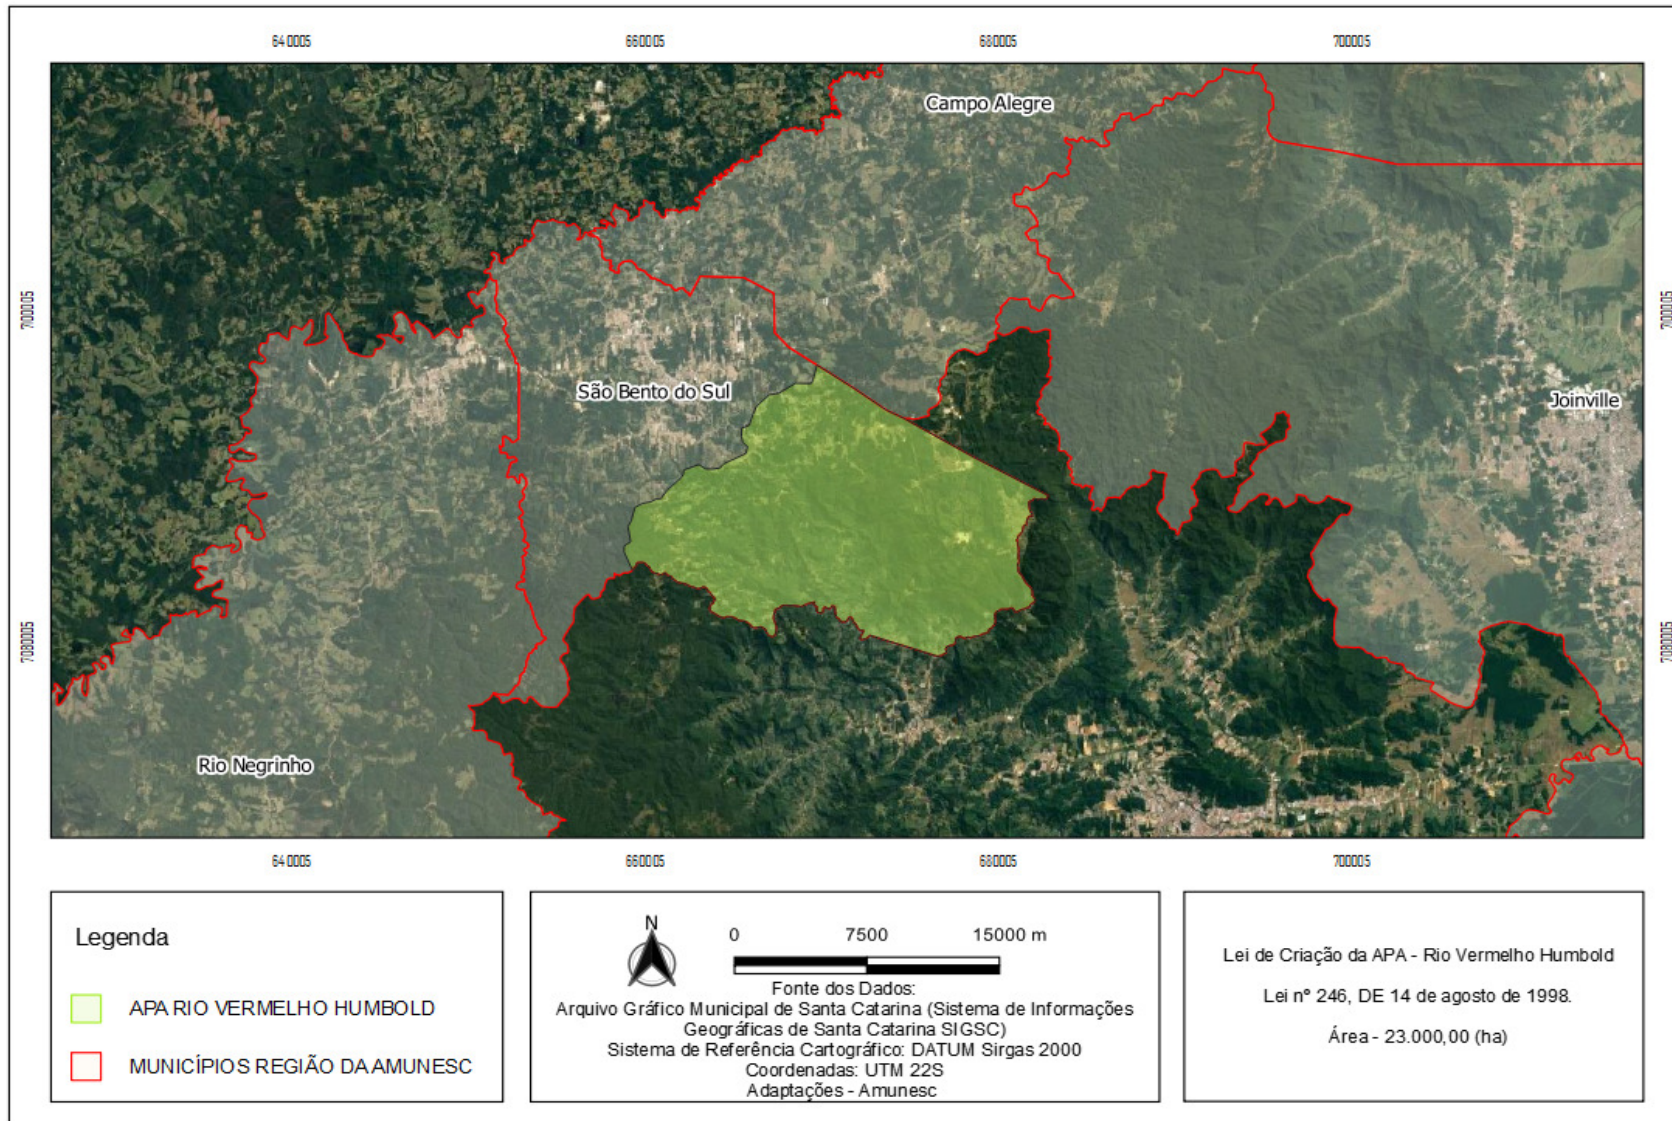

APÊNDICES

Seguem as Plantas contendo os limites das áreas que necessitam de Elaboração dos respectivos Planos de Manejo:
Apêndice 01 - APA dos Campos do Quirirí, localizada no Município de Campo Alegre/SC

Apêndice 02 - APA do Quirirí, localizada no Município de Garuva/SC.

Apêndice 03 - Área 03 - APA Represa do Alto Rio Preto, localizada no Município de Rio Negrinho/SC.

Apêndice 04 - APA da Bacia Hidrográfica do Rio dos Bugres, localizada no Município de Rio Negrinho/SC.

Apêndice 05 - APA Revis Nascentes do Saí, localizada no Município de São Francisco do Sul/ SC.

Seguem as Plantas contendo os limites das áreas que necessitam de Revisão dos respectivos Planos de Manejo:
Apêndice 06 - APA Serra Dona Francisca, localizada no Município de Joinville/SC.

Apêndice 07 - APA Rio Vermelho Humbold, localizada no Município de São Bento do Sul/SC.

Coordenadas e vértices que delimitam as Poligonais das APA's

Apêndice 08 - Coordenadas dos vértices que delimitam a APA dos Campos do Quiriri: