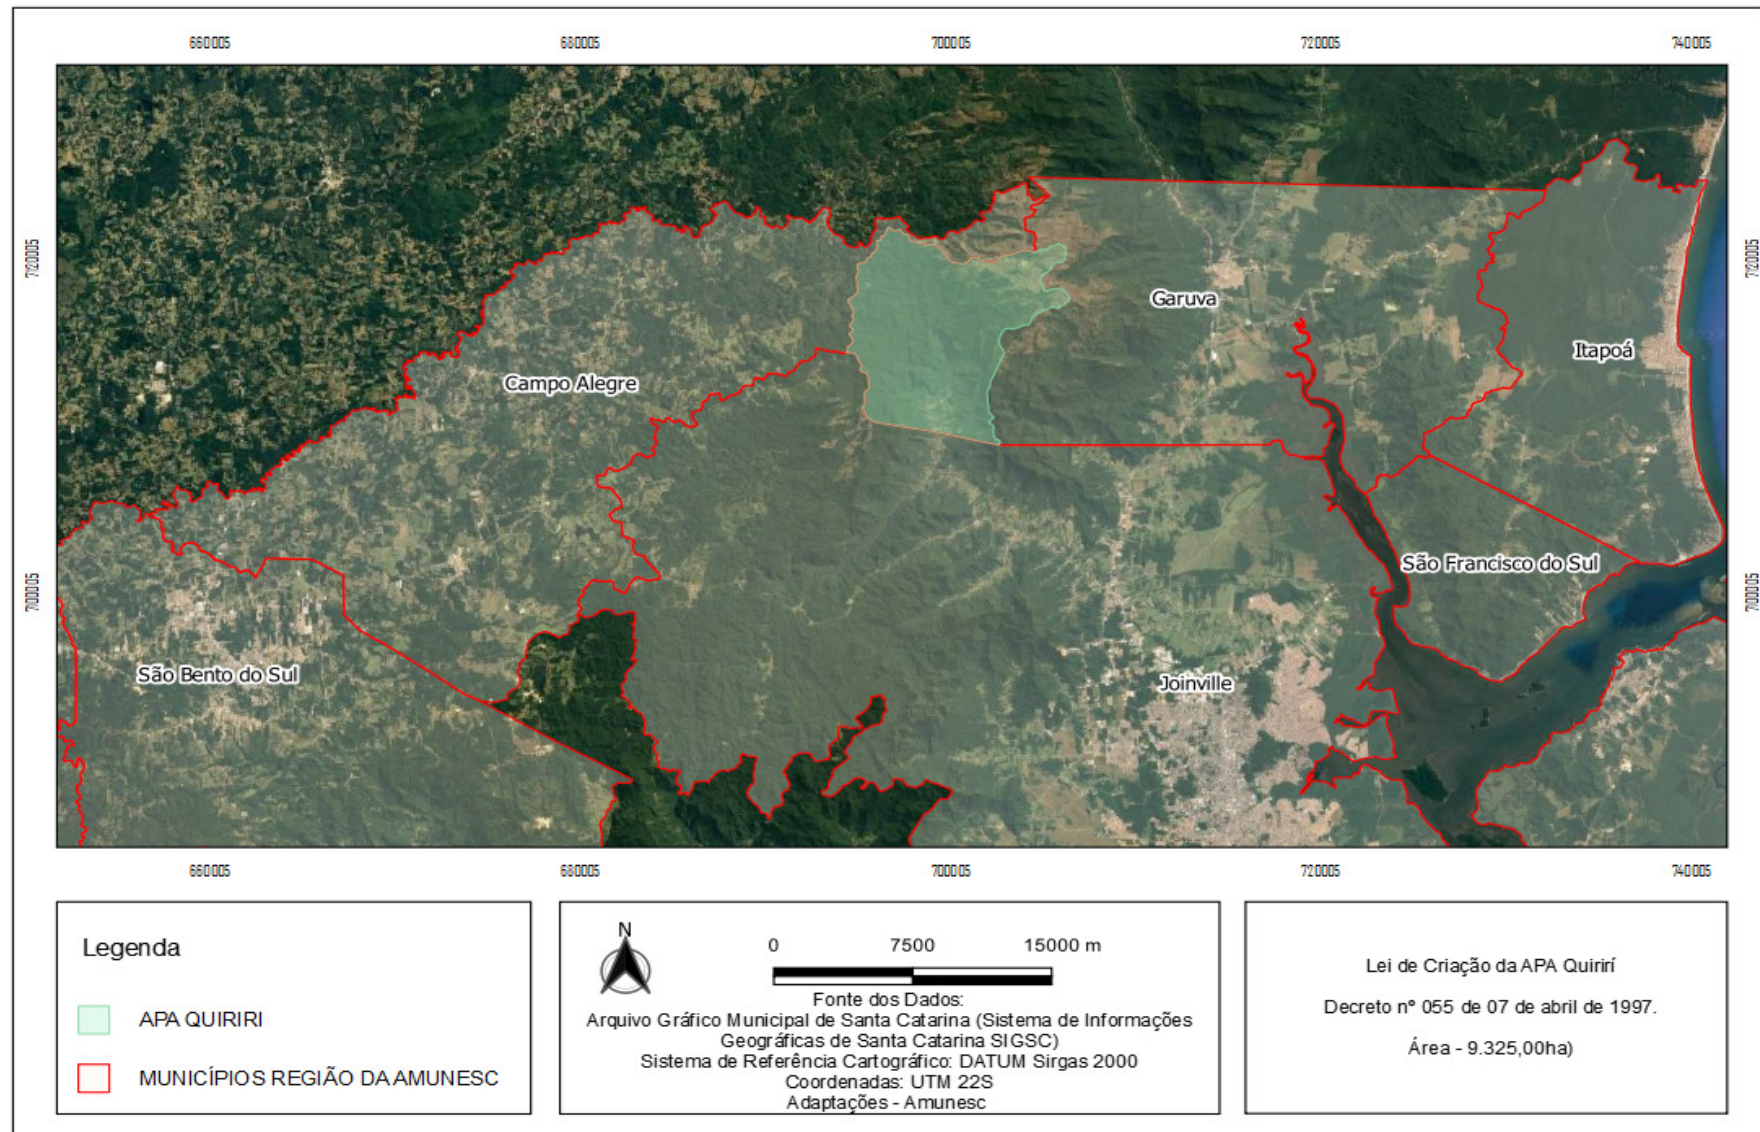

APÊNDICES

Seguem as Plantas contendo os limites das áreas que necessitam de Elaboração dos respectivos Planos de Manejo:
Apêndice 01 - APA dos Campos do Quirirí, localizada no Município de Campo Alegre/SC

Apêndice 02 - APA do Quirirí, localizada no Município de Garuva/SC.

Apêndice 03 - Área 03 - APA Represa do Alto Rio Preto, localizada no Município de Rio Negrinho/SC.

Apêndice 04 - APA da Bacia Hidrográfica do Rio dos Bugres, localizada no Município de Rio Negrinho/SC.

Apêndice 07 - APA Rio Vermelho Humbold, localizada no Município de São Bento do Sul/SC.

Coordenadas e vértices que delimitam as Poligonais das APA's

Apêndice 08 - Coordenadas dos vértices que delimitam a APA dos Campos do Quiriri: