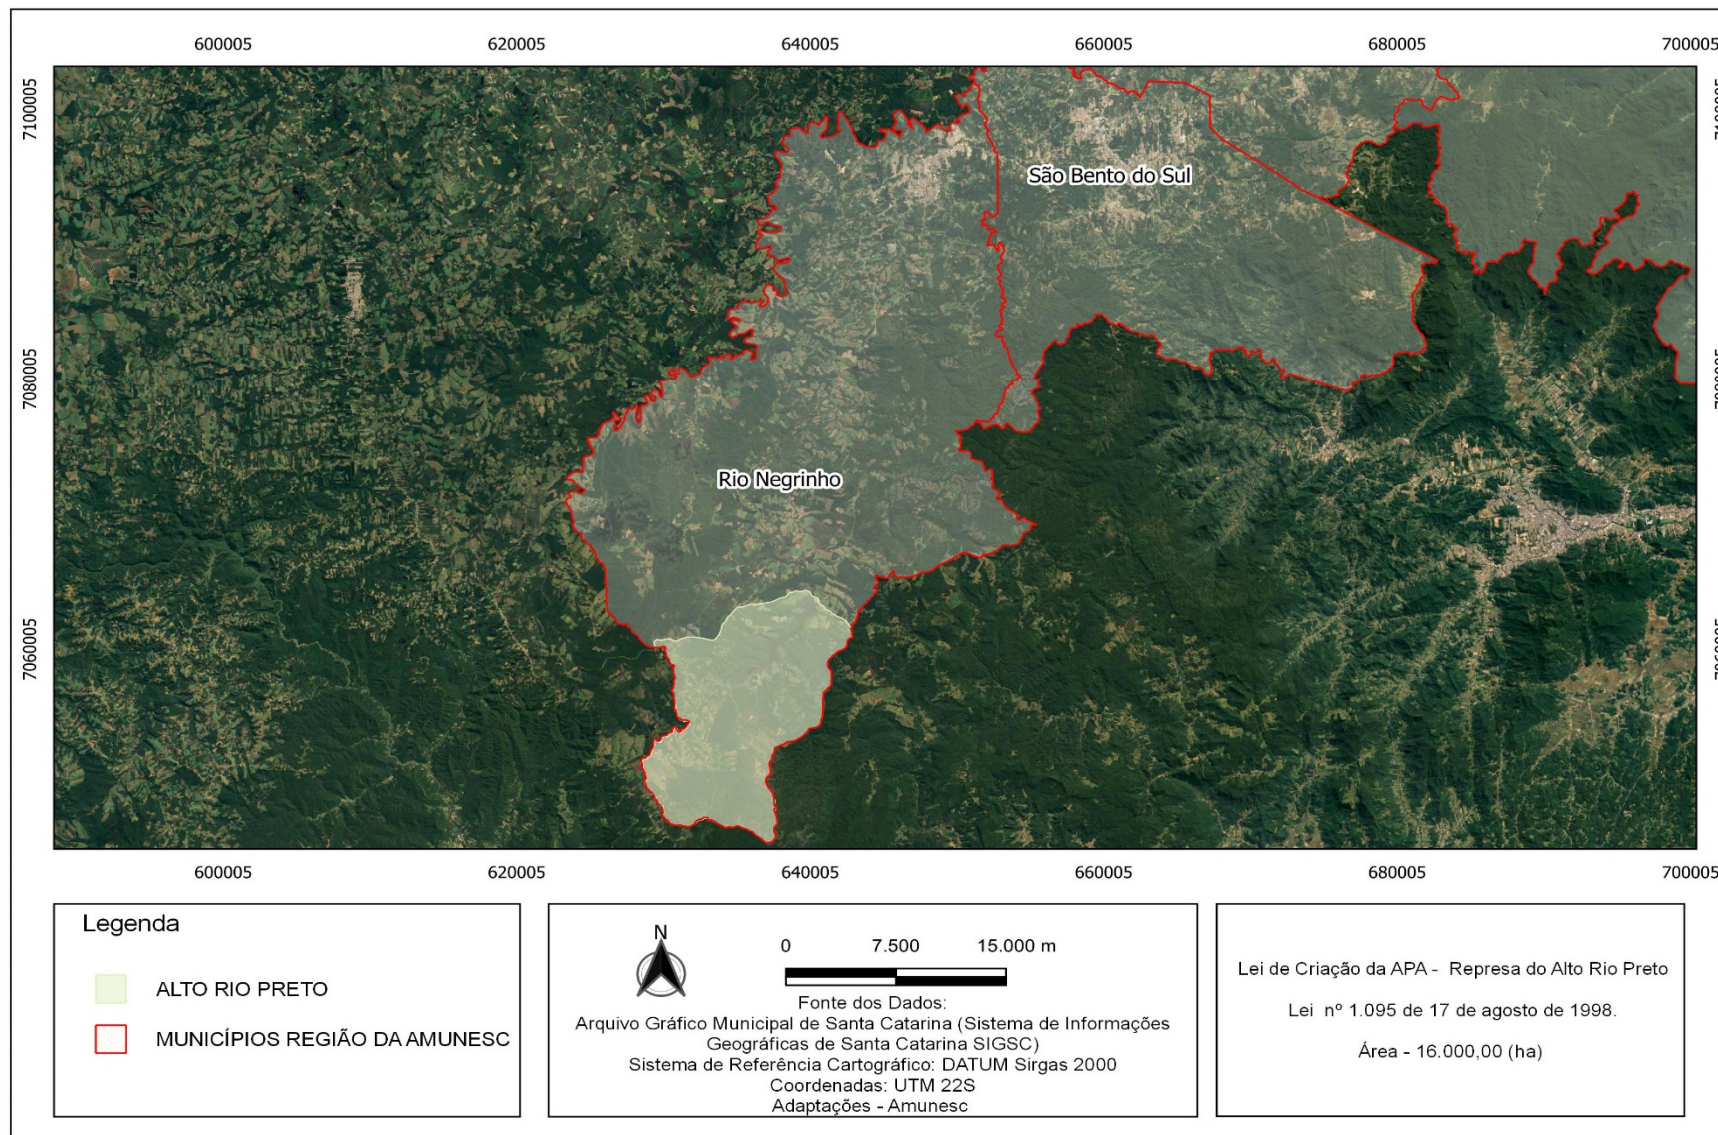

APÊNDICES

Seguem as Plantas contendo os limites das áreas que necessitam de Elaboração dos respectivos Planos de Manejo:
Apêndice 01 - APA dos Campos do Quirirí, localizada no Município de Campo Alegre/SC

Apêndice 02 - APA do Quirirí, localizada no Município de Garuva/SC.

Apêndice 03 - Área 03 - APA Represa do Alto Rio Preto, localizada no Município de Rio Negrinho/SC.

Apêndice 04 - APA da Bacia Hidrográfica do Rio dos Bugres, localizada no Município de Rio Negrinho/SC.

Apêndice 05 - APA Revis Nascentes do Saí, localizada no Município de São Francisco do Sul/ SC.

Seguem as Plantas contendo os limites das áreas que necessitam de Revisão dos respectivos Planos de Manejo:
Apêndice 06 - APA Serra Dona Francisca, localizada no Município de Joinville/SC.

Apêndice 07 - APA Rio Vermelho Humbold, localizada no Município de São Bento do Sul/SC.

Coordenadas e vértices que delimitam as Poligonais das APA's

Apêndice 08 - Coordenadas dos vértices que delimitam a APA dos Campos do Quiriri: