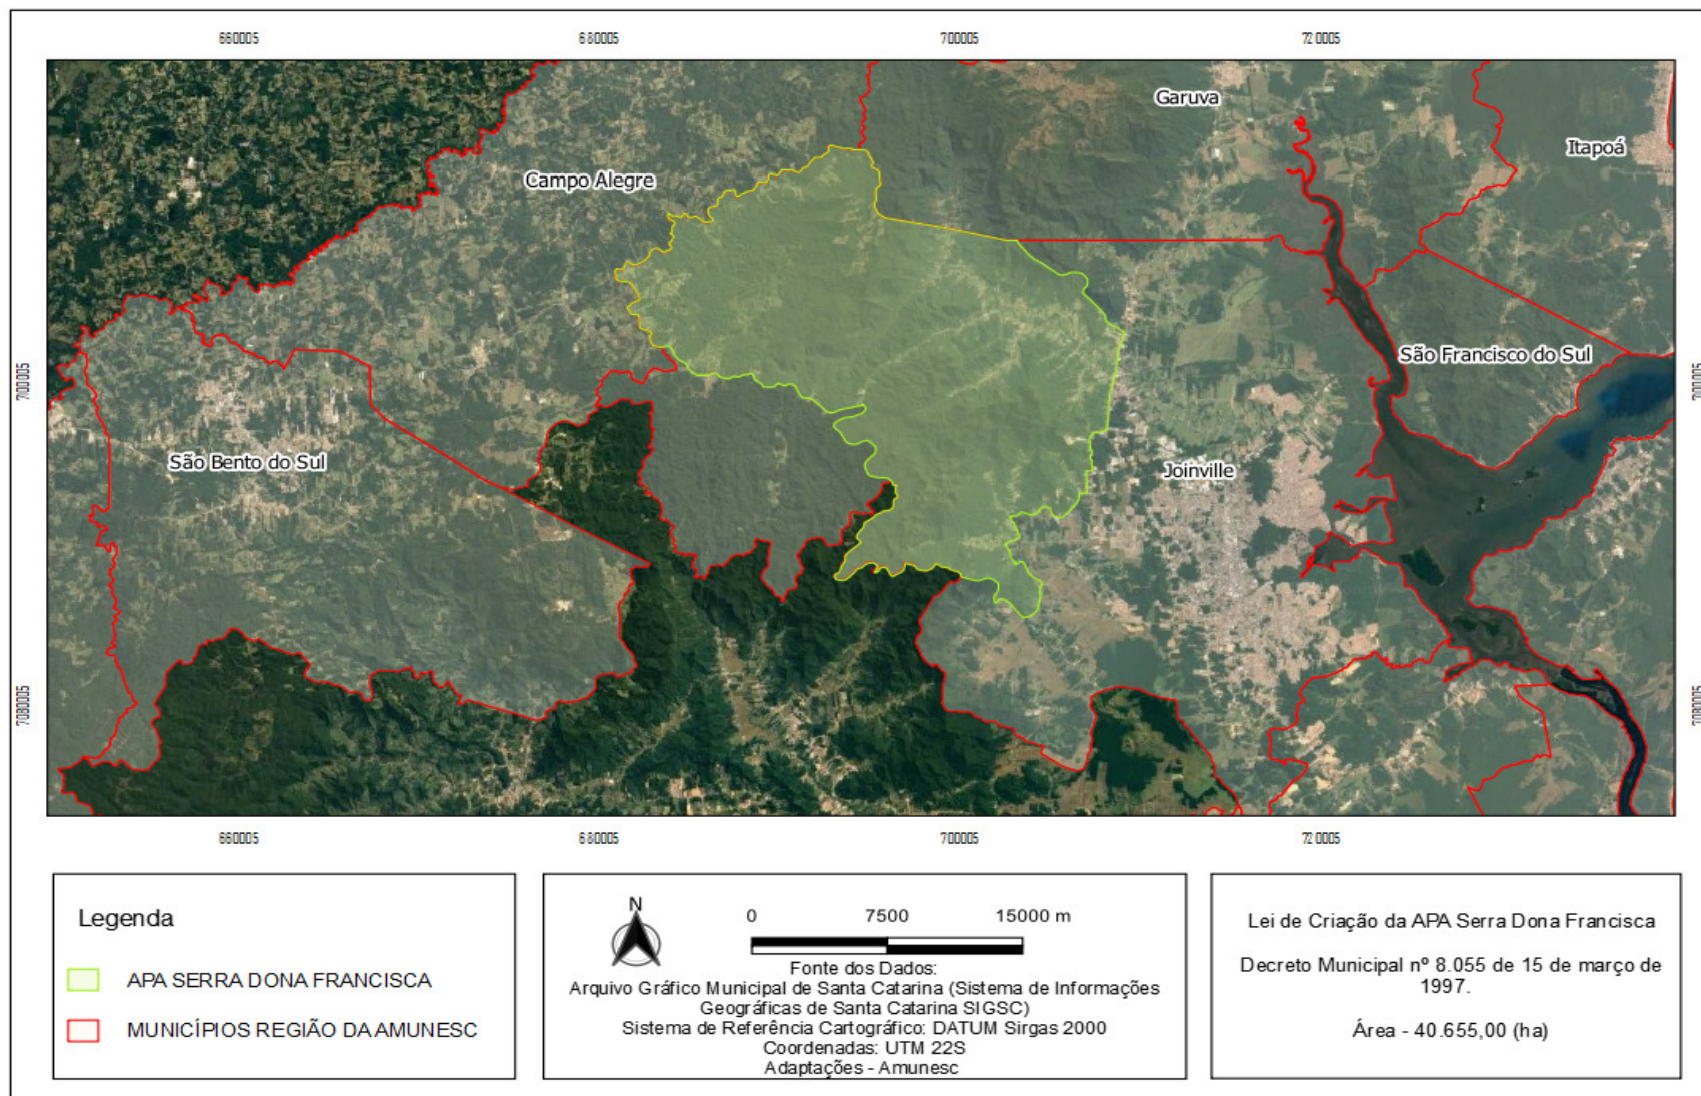

APÊNDICES

Seguem as Plantas contendo os limites das áreas que necessitam de Elaboração dos respectivos Planos de Manejo:
Apêndice 01 - APA dos Campos do Quirirí, localizada no Município de Campo Alegre/SC

Apêndice 02 - APA do Quirirí, localizada no Município de Garuva/SC.

Apêndice 03 - Área 03 - APA Represa do Alto Rio Preto, localizada no Município de Rio Negrinho/SC.

Apêndice 04 - APA da Bacia Hidrográfica do Rio dos Bugres, localizada no Município de Rio Negrinho/SC.

Apêndice 05 - APA Revis Nascentes do Saí, localizada no Município de São Francisco do Sul/ SC.

Seguem as Plantas contendo os limites das áreas que necessitam de Revisão dos respectivos Planos de Manejo:
Apêndice 06 - APA Serra Dona Francisca, localizada no Município de Joinville/SC.

Apêndice 07 - APA Rio Vermelho Humbold, localizada no Município de São Bento do Sul/SC.

Coordenadas e vértices que delimitam as Poligonais das APA's

Apêndice 08 - Coordenadas dos vértices que delimitam a APA dos Campos do Quiriri: