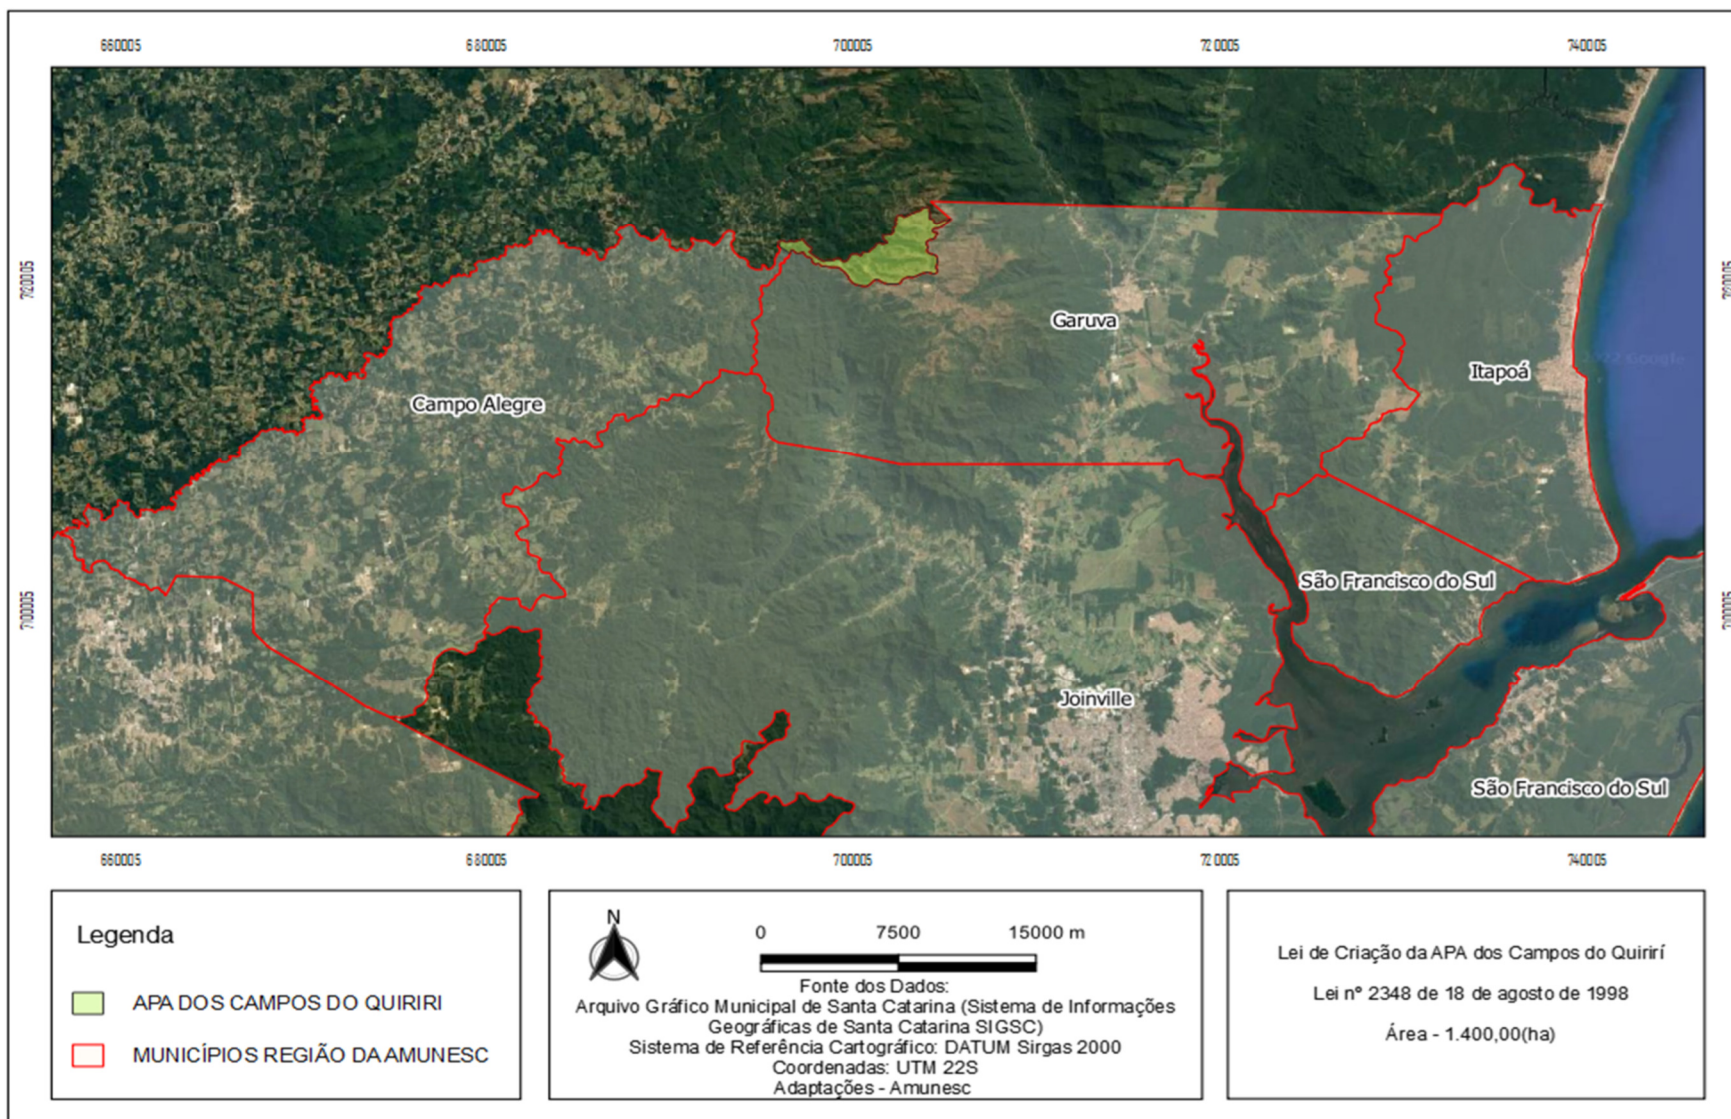

APÊNDICES

Seguem as Plantas contendo os limites das áreas que necessitam de Elaboração dos respectivos Planos de Manejo:
Apêndice 01 - APA dos Campos do Quirirí, localizada no Município de Campo Alegre/SC

Apêndice 02 - APA do Quirirí, localizada no Município de Garuva/SC.

Apêndice 03 - Área 03 - APA Represa do Alto Rio Preto, localizada no Município de Rio Negrinho/SC.

Apêndice 04 - APA da Bacia Hidrográfica do Rio dos Bugres, localizada no Município de Rio Negrinho/SC.